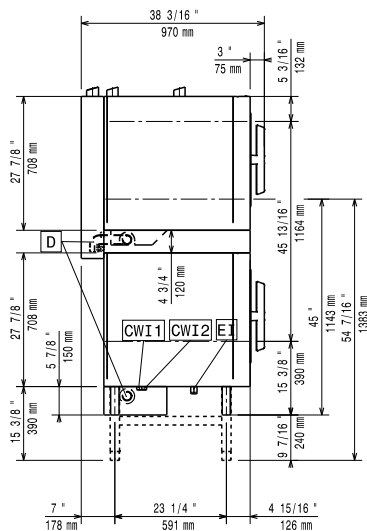

Příslušenství k instalaci
Sada k instalaci CombiDuo
konvektomatu 6x1/1 (EL) na 6/10x1/1 (EL)

POL. #: _____

MODEL #: _____

PROJEKT # _____

SIS # _____

AIA # _____

922620 (STK61161011)

SADA K INSTALACI
KONVEKTOMATU 6xGN1/1
NA 6&10xGN1/1 (EL),
V=120MM

Zkrácená specifikace

Položka č. _____

Hlavní funkce a vlastnosti

- Ideální pro úsporu místa v kuchyni.
- Zahrnuje: podpěry, vnější panely, odtah a vodovodní potrubí, připojení odtoku a nastavitelné nohy.
- Sadu lze instalovat v místě instalace.
- Typologie (plyn, elektrická) musí být objednána s ohledem na konvektomat, který bude umístěn dole.

SCHVÁLENO: _____

Zepředu

Boční

Shora

Hlavní informace

Vnější rozměry, Šířka 922620 (STK61161011)	867 mm
Vnější rozměry, Hloubka	895 mm
Vnější rozměry, Výška	120 mm
Netto váha:	50 kg
Přepravní váha:	40 kg

Příslušenství k instalaci
 Sada k instalaci CombiDuo konvektomatu 6x1/1 (EL) na 6/10x1/1 (EL)