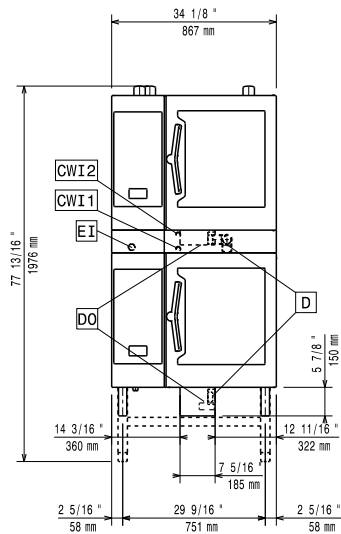

Příslušenství k instalaci
Sada k instalaci CombiDuo
konvektomatu 6x1/1 (EL) na 6/10x1/1 (EL)

POL. #: _____

MODEL #: _____

PROJEKT # _____

SIS # _____

AIA # _____

922620 (STK61161011)

SADA K INSTALACI
KONVEKTOMATU 6xGN1/1
NA 6&10xGN1/1 (EL),
V=120MM

Zkrácená specifikace

Položka č. _____

Hlavní funkce a vlastnosti

- Ideální pro úsporu místa v kuchyni.
- Zahrnuje: podpěry, vnější panely, odtah a vodovodní potrubí, připojení odtoku a nastavitelné nohy.
- Sadu lze instalovat v místě instalace.
- Typologie (plyn, elektrická) musí být objednána s ohledem na konvektomat, který bude umístěn dole.

SCHVÁLENO: _____

Zepředu

Boční

Shora

Hlavní informace

Vnější rozměry, Šířka 922620 (STK61161011)	867 mm
Vnější rozměry, Hloubka	895 mm
Vnější rozměry, Výška	120 mm
Netto váha:	50 kg
Přepravní váha:	40 kg

Příslušenství k instalaci
 Sada k instalaci CombiDuo konvektomatu 6x1/1 (EL) na 6/10x1/1 (EL)