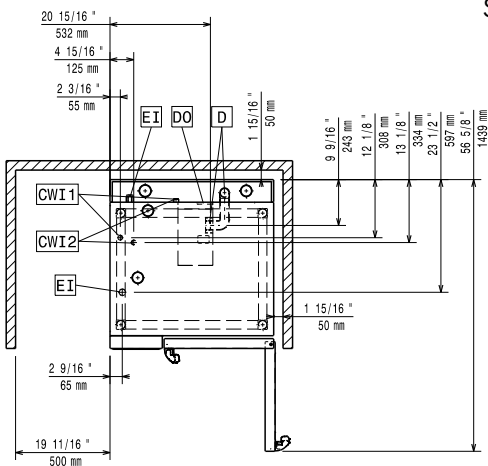

SCHVÁLENO: _____

Zepředu

Boční

Shora

Hlavní informace

Vnější rozměry, Šířka 922620 (STK61161011)	867 mm
Vnější rozměry, Hloubka	895 mm
Vnější rozměry, Výška	120 mm
Netto váha:	50 kg
Přepravní váha:	40 kg

Příslušenství k instalaci
 Sada k instalaci CombiDuo konvektomatu 6x1/1 (EL) na 6/10x1/1 (EL)